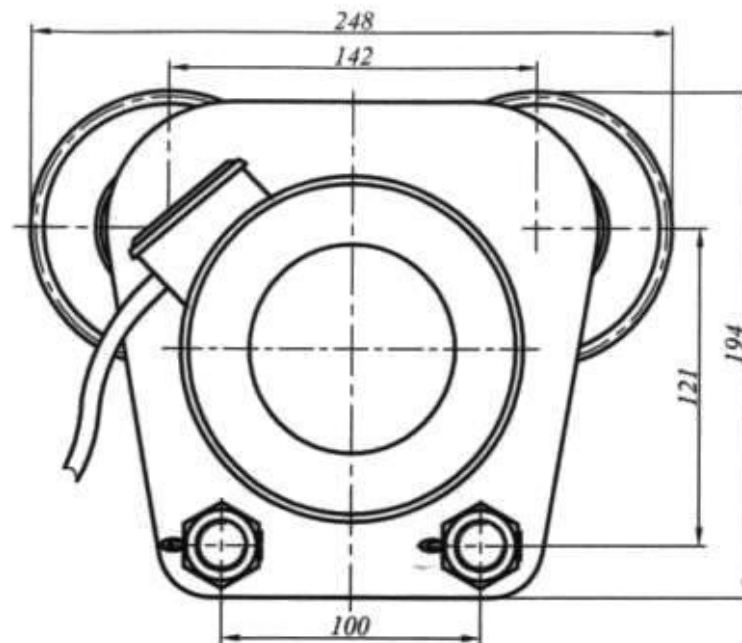

Габаритные размеры монорельсовой тележки КТ 308 производства «Складова техника» Болгария.

MA 63B-6 -двигател без стирачка
MA63B-6B-двигател със стирачка