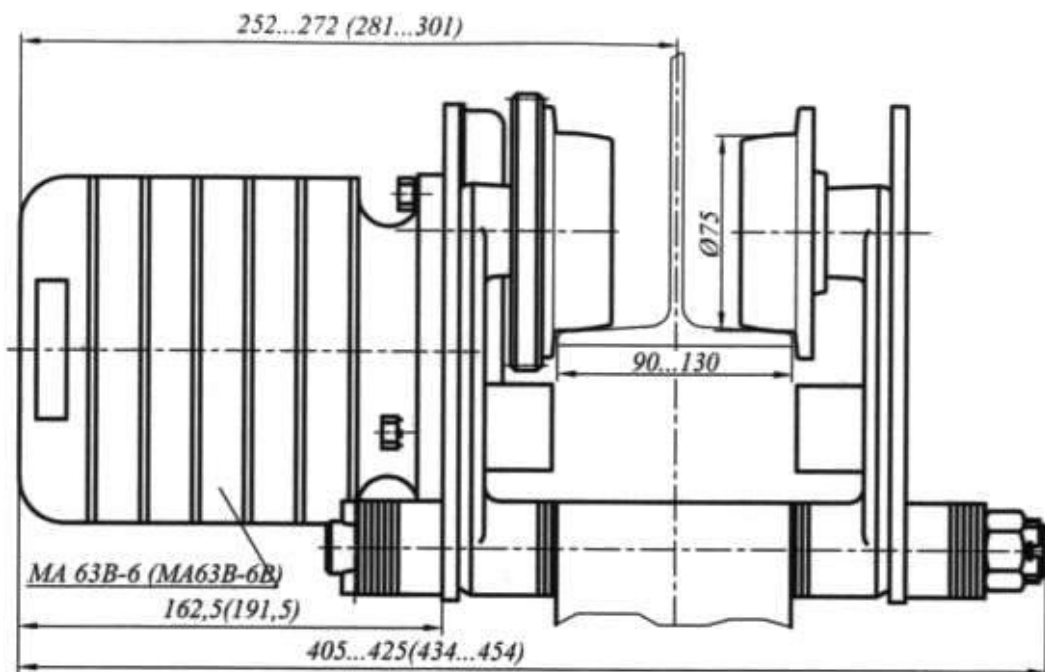

Габаритные размеры монорельсовой тележки КТ 308 производства «Складова техника» Болгария.

MA 63B-6 -двигател без стирачка
MA63B-6B-двигател със стирачка